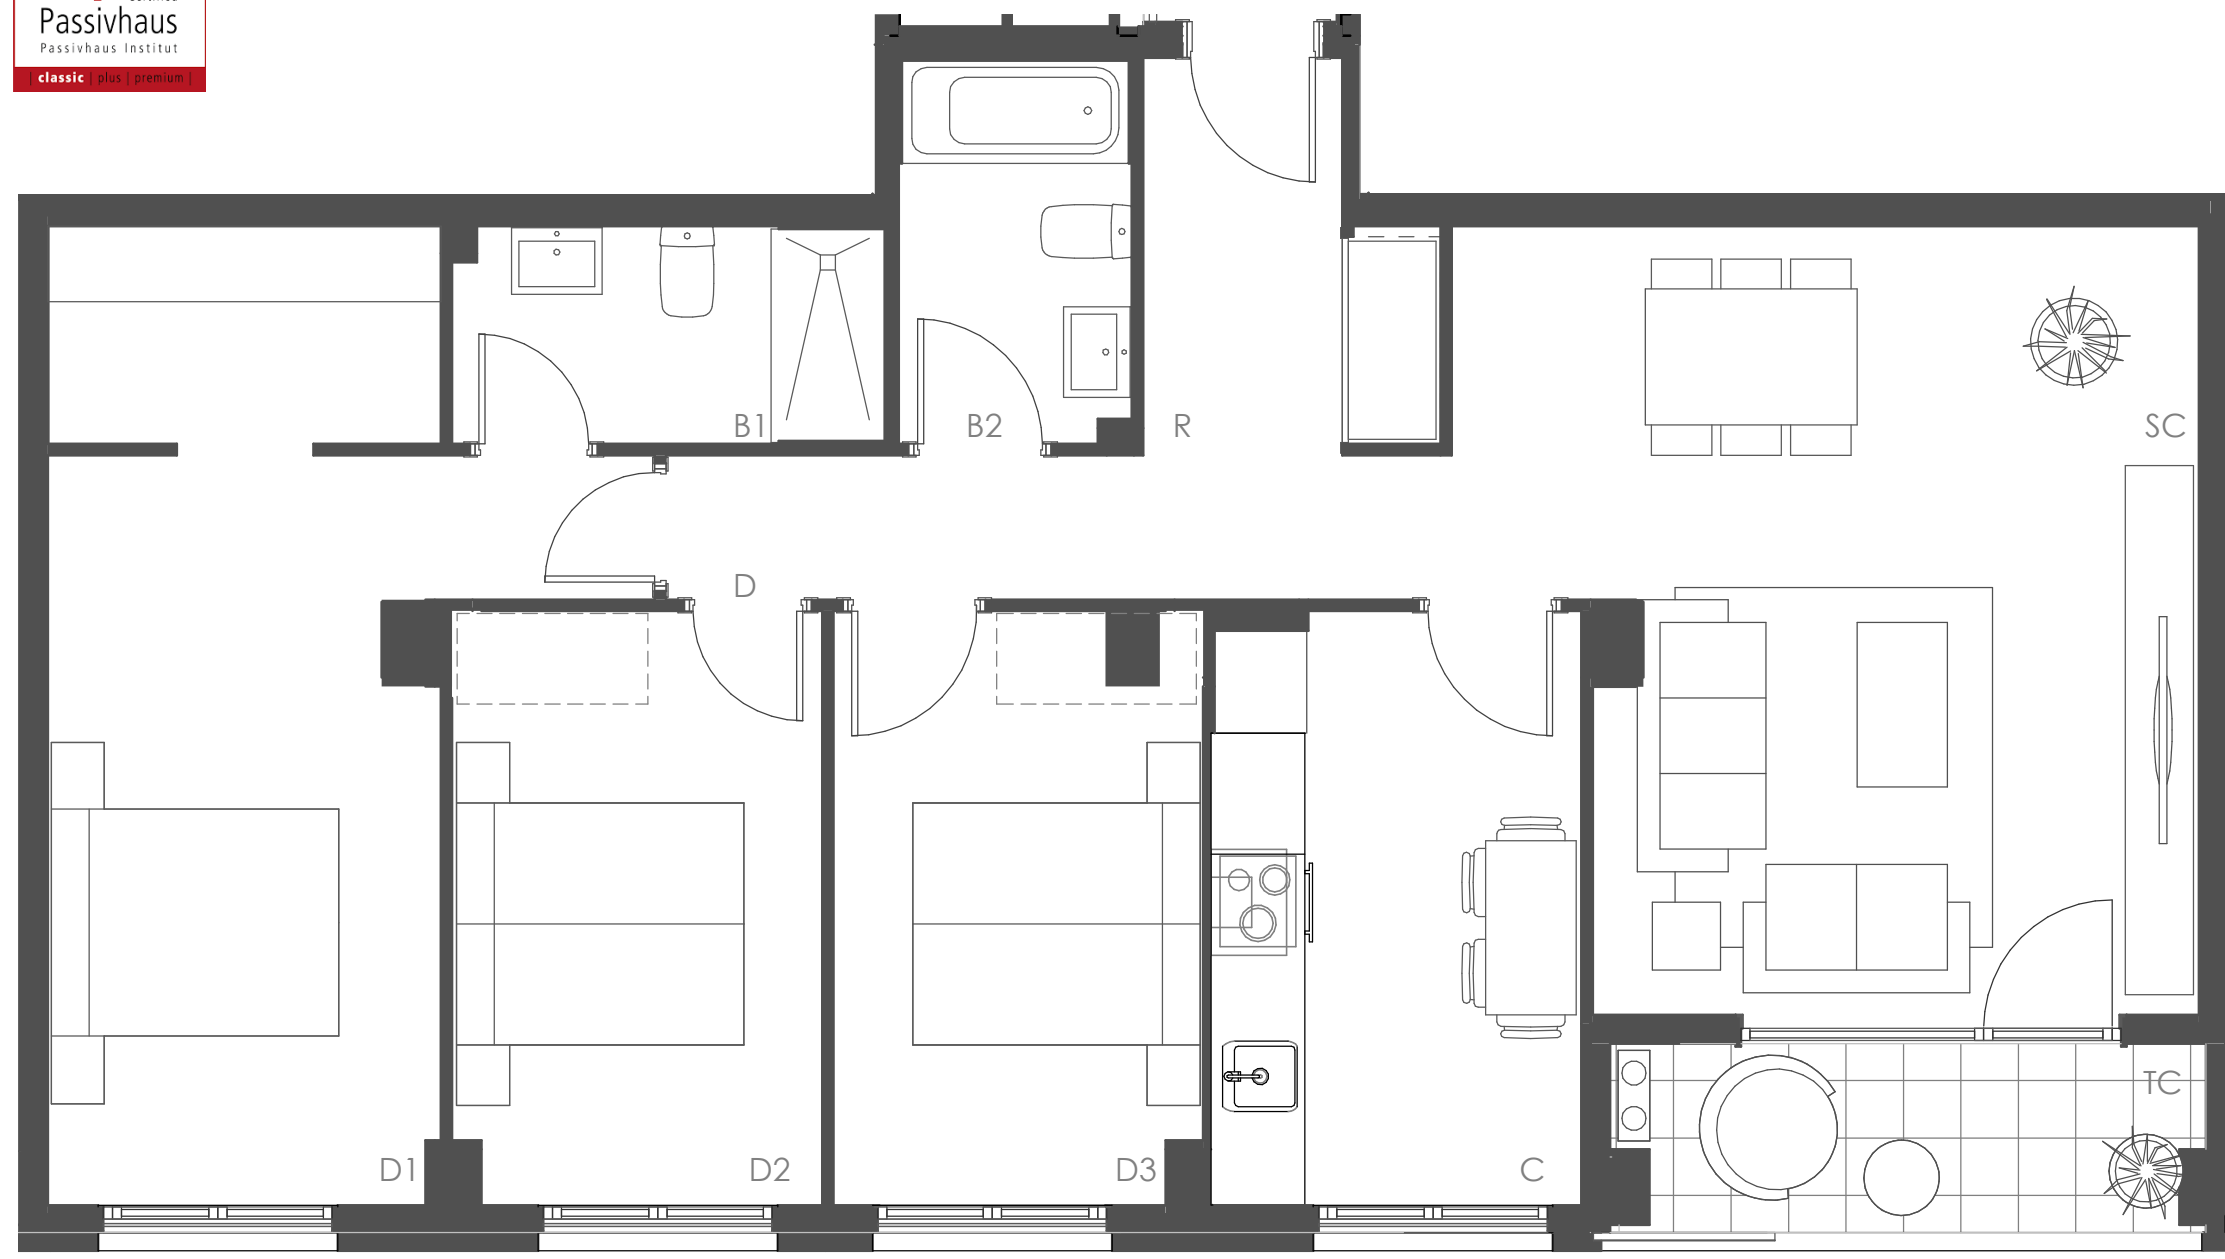

E2-E3-B		
INT	RECIBIDOR	4,50
	DISTRIBUIDOR	4,40
	SALÓN	24,00
	COCINA	9,50
	DORMITORIO 1	18,00
	DORMITORIO 2	9,50
	DORMITORIO 3	9,50
	BAÑO 1	4,10
	BAÑO 2	4,00
	<b>TOTAL INTERIOR</b>	<b>87,50</b>
EXT	TERRAZA CUBIERTA	5,00
	<b>TOTAL EXTERIOR</b>	<b>5,00</b>
	<b>TOTAL ÚTIL</b>	<b>92,50</b>
	<b>Total Util Venta</b>	<b>90,0</b>

AQUA DE QUART  
**E03 01-07 B**